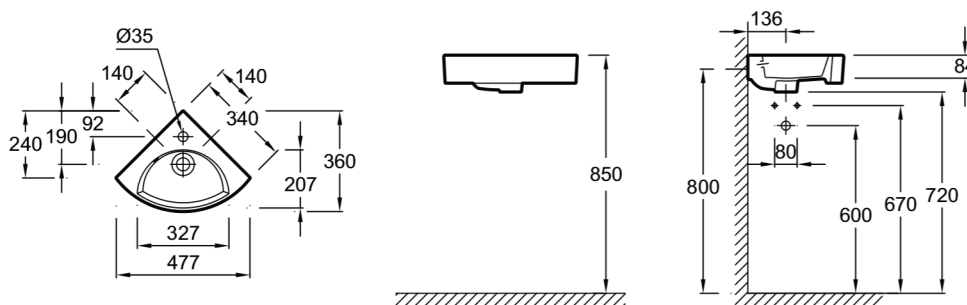

EGP112

Collection : ODÉON RIVE GAUCHE

Couleur* :

00 - Blanc

Principaux atouts :

Caractéristiques techniques

- DIMENSIONS : 34 x 34 cm
- MATÉRIAU : Céramique
- PERCEMENT ROBINETTERIE : 1 trou
- TROP-PLEIN : Avec trou de trop plein
- INFOS COMPLÉMENTAIRES : Robinetterie non incluse
- POIDS : 7,2 kg
- TYPE D'INSTALLATION : Autoportant ou peut être monté sur un meuble spécifique
- CONFIGURATION : Angle
- ROBINETTERIE CONSEILLÉE : Odéon Rive Gauche

Bénéfices consommateurs

- GAIN DE PLACE : lave-main format d'angle, idéal pour les petits espaces.
- NETTOYAGE FACILE : angles lisses pour un nettoyage simple et rapide.
- GARANTIE : céramique 10 ans

Dessin technique

Descriptif CCTP : Lave-mains d'angle 34 cm. EGP112. Collection : ODÉON RIVE GAUCHE. DIMENSIONS : 34 x 34 cm. POIDS : 7,2 kg. MATÉRIAU : Céramique. TYPE D'INSTALLATION : Autoportant ou peut être monté sur un meuble spécifique. PERCEMENT ROBINETTERIE : 1 trou. CONFIGURATION : Angle. TROP-PLEIN : Avec trou de trop plein. ROBINETTERIE CONSEILLÉE : Odéon Rive Gauche. INFOS COMPLÉMENTAIRES : Robinetterie non incluse.